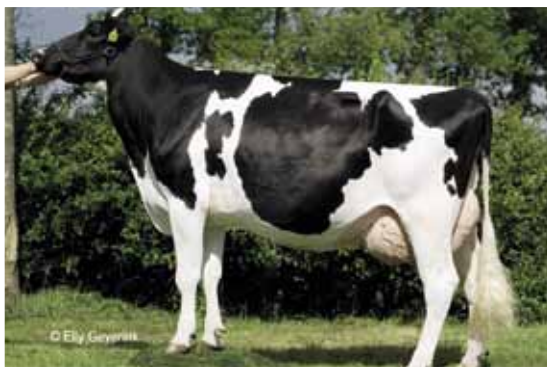

Batenburg Galto 822

FOKDOEL:

Een functionele koe fokken, die past op ons bedrijf en gemakkelijk 100.000 kg melk kan produceren.

Aandachtspunten stiergebruik: productie > 60kg vet & eiwit, positieve gehalten, laatrijpleid en diverse onderbalk kenmerken. Moederstam met hoge levensproductie. Paring 25 jaar aAa.

Huidig stiergebruik:

Stellando, Big Winner, Twist, Wyman, Maik, Leko, Danilo, D. Sol, Mavid.