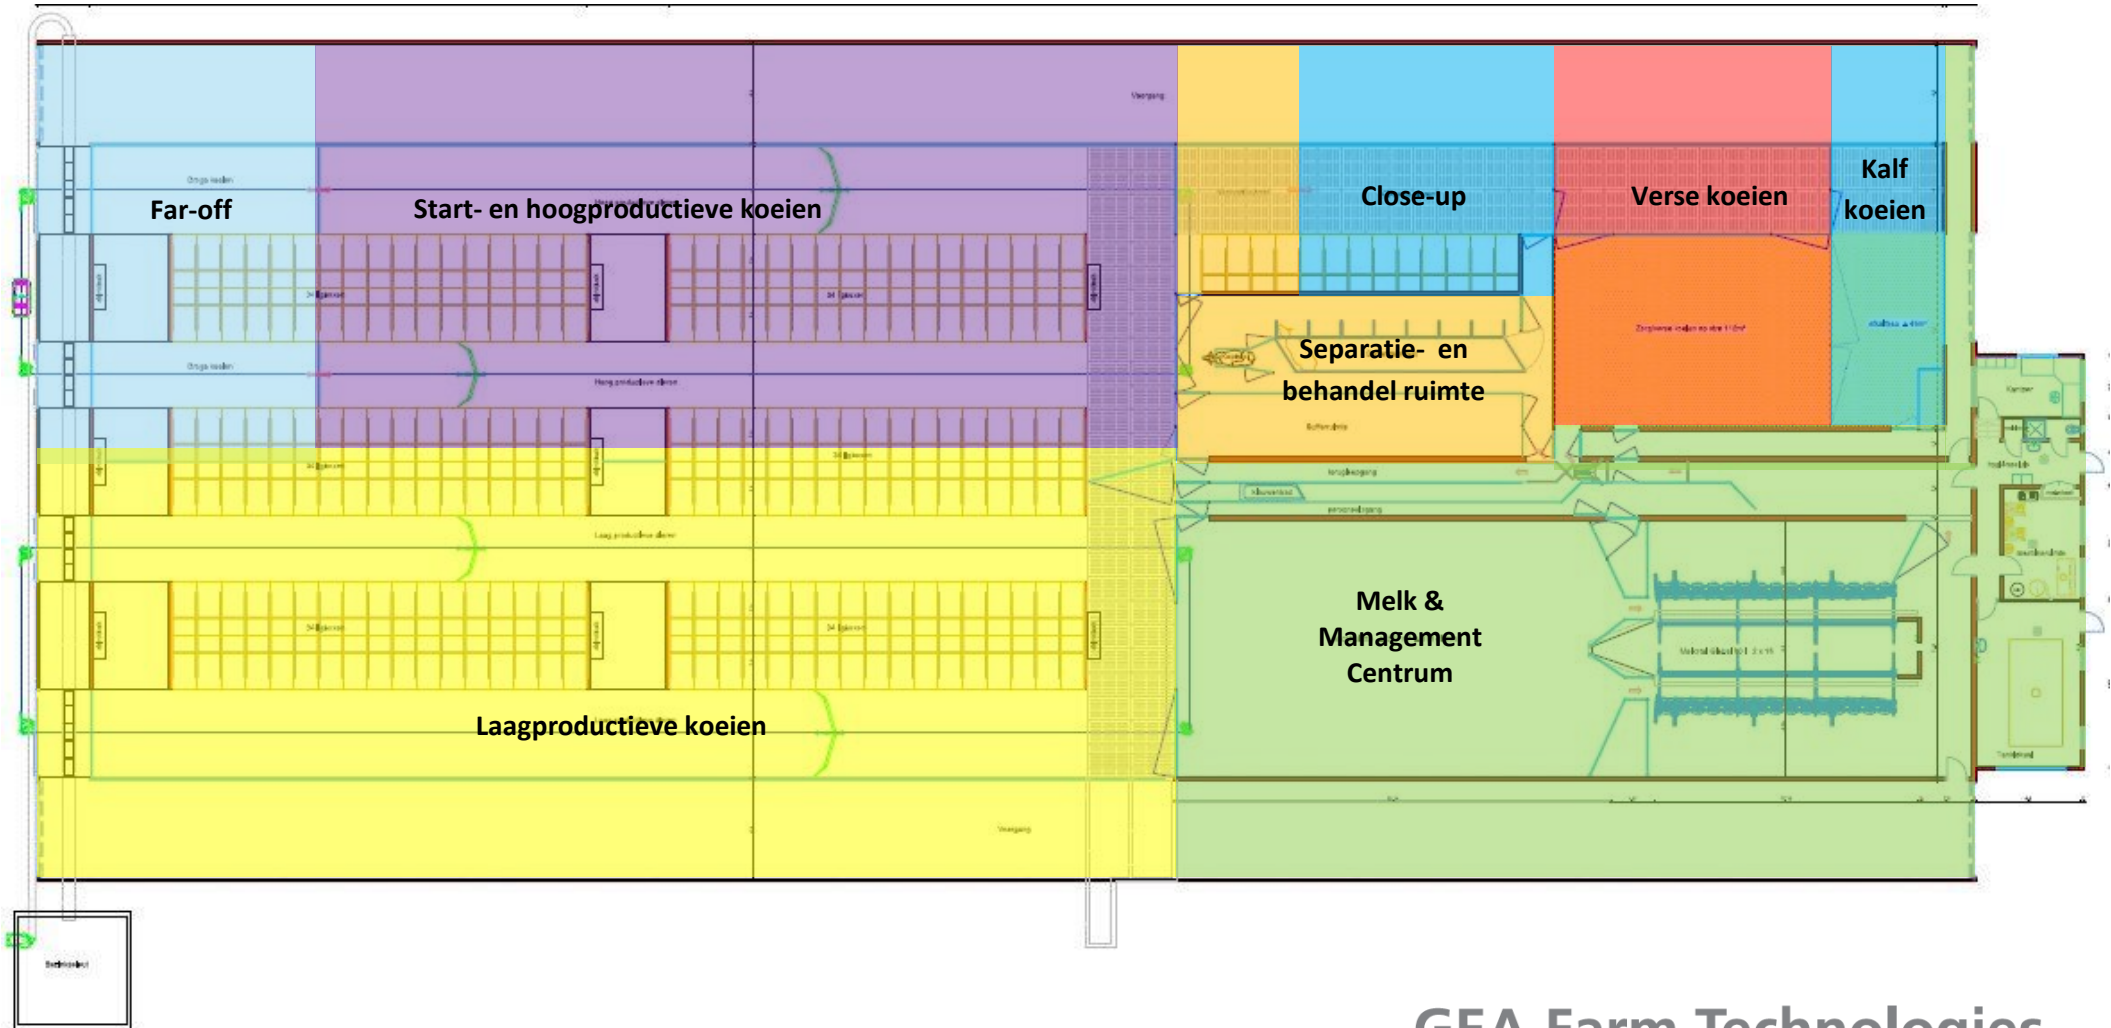

Concept 3: Conventioneel melken en voeren met zandgevulde diepstrooisel ligbedden voor 225 GVE

GEA Farm Technologies
The right choice.